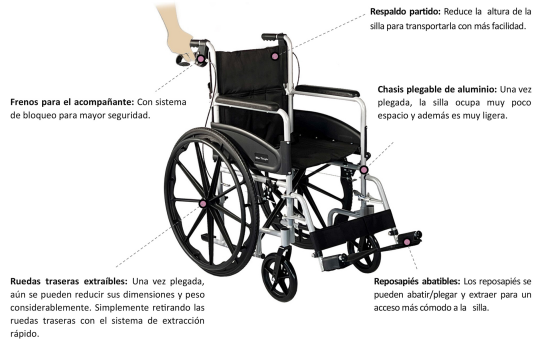

La silla de ruedas Mini Transfer 2 autopropulsable ha llegado para cambiar la idea de una silla de ruedas manual convencional. Aunque tiene un aspecto similar, la silla Mini Transfer 2 ha logrado preservar las mejores características de las sillas de ruedas tradicionales, pero con un peso más ligero de tan solo 14 Kg (sin ruedas traseras 9 Kg.) y un plegado más compacto.

Gracias a su chasis de aluminio Mini Transfer 2 tiene un peso reducido de tan solo 14 Kg. para una maniobrabilidad cómoda. Tanto el respaldo, como el asiento de la silla de ruedas son plegables y las ruedas de 600mm incluyen un sistema de extracción rápido (quick-release), por lo que el transporte y almacenaje de la silla de ruedas es muy fácil. No será necesario un gran espacio para poder llevar esta silla de ruedas a todas partes.

Una vez plegada la silla ocupa muy poco espacio y su peso tan ligero permite colocarla con facilidad en cualquier maletero de un coche.

¡¡AÚN SE PUEDE REDUCIR MÁS SU ESPACIO!!

Además de plegarse de una forma muy compacta y poder partir el respaldo, aún le podemos pedir más a la silla... Las ruedas traseras autopropulsables se pueden quitar con el sistema de extracción rápida (quick-release). Esto hace que la silla ocupe el mínimo espacio posible y además reduce aún más el peso total a tan solo **9 Kg.**

Ayudas Dinámicas®

Productos para una mayor independencia

CARACTERÍSTICAS:

14

100

Tabla de medidas y modelos

Modelo	Ancho asiento	Ancho total	Profundidad asiento	Altura asiento a suelo	Altura reposabrazos	Longitud total
PL81-43	43 cm	61 cm	40 cm	52 cm	24 cm	104/81 cm
PL81-45	45 cm	63 cm	40 cm	52 cm	24 cm	104/81 cm