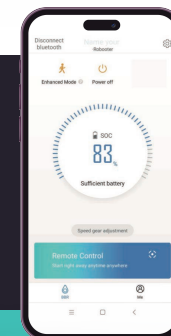

TEYDER®

Nueva línea de sillas eléctricas inteligentes

iON

La **silla eléctrica inteligente iON** es nuestro modelo más avanzado. Dispone de **estructura de aluminio y magnesio** para mayor ligereza y resistencia y es perfecta para la movilidad interior gracias a sus tan sólo **62,4 cm de ancho**, y para trayectos en exterior –con una autonomía de hasta 23 km sorteando pendientes de hasta 9°–. **Su plegado es fácil y compacto**. Además de un **joystick diseñado para un uso intuitivo**, **dispone de una pantalla TFT de 4,5 cm y asistente de voz**.

El futuro ya está aquí. **iON**. Movilidad inteligente.

Cojín del **asiento de espuma con memoria**. **Transpirable**.

Batería de **20 Ah con una autonomía de 23 km**.

Mochilas y bolsillos de red con **amplio espacio de almacenamiento**.

Joystick con **pantalla TFT de 4,5 cm**.

Plegable integral manual con apoyabrazos plegable y desplegable.

Su **manejo remoto mediante una app instalada en el smartphone del usuario o acompañante** conectado por **Bluetooth®**, permite el control total sobre la operatividad de las funciones de la silla.