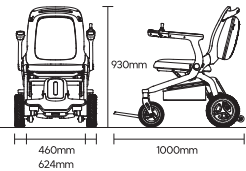

especificaciones técnicas