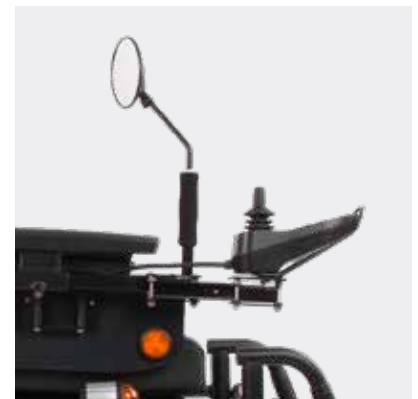

Calabria 4 joystick y retrovisor