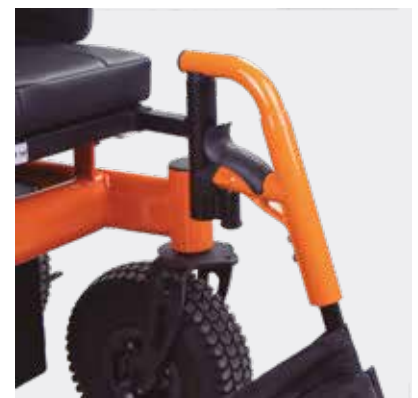

Calabria 4 reposapiés

Para más información sobre la silla de ruedas eléctrica Calabria 4, consulte el manual de usuario o la ficha técnica que podrá encontrar en nuestro sitio web www.totalcare-europe.com