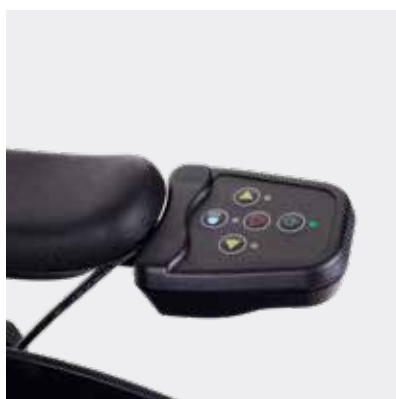

Color	Rojo / Azul
-------	-------------

COD. IMF: 122306SRE000D

Silla de ruedas eléctrica con basculación electrónica

La silla de ruedas eléctrica Calabria 2 cuenta con basculación electrónica y está especialmente indicada para personas con una movilidad muy reducida.

La silla de ruedas Calabria 2 incorpora un respaldo que bascula electrónicamente, con un rango entre 90 y 130 grados.

Ofrece un respaldo anatómico muy confortable, con un cabezal que proporciona un mejor y correcto apoyo cervical, con elevación de sus reposapiés.