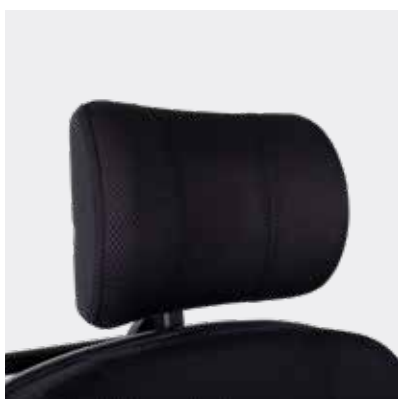

Color	Rojo / Azul
-------	-------------

COD. IMF: 122306SRE000D

Silla de ruedas eléctrica con basculación electrónica

La silla de ruedas eléctrica Calabria 2 cuenta con basculación electrónica y está especialmente indicada para personas con una movilidad muy reducida.

La silla de ruedas Calabria 2 incorpora un respaldo que bascula electrónicamente, con un rango entre 90 y 130 grados.

Ofrece un respaldo anatómico muy confortable, con un cabezal que proporciona un mejor y correcto apoyo cervical, con elevación de sus reposapiés.