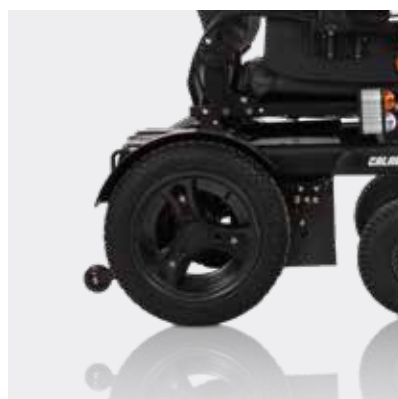

Silla de ruedas eléctrica con inclinación manual

La silla de ruedas eléctrica Calabria 4 cuenta con inclinación manual y está especialmente indicada para personas con una movilidad muy reducida.

El silla de ruedas eléctrica Calabria 4, es muy reconocible por su estructura de aluminio compacta, moderna y ergonómica. Cuenta con un sistema de inclinación manual y los reposapiés son abatibles. Es muy segura gracias a su chasis fijo y robusto.

Además, cuenta con un respaldo confort que la convierte en una silla

de ruedas eléctrica muy cómoda para el usuario.

Cuenta con dos motores de 500W que le permite alcanzar los 12 km/h.

Tiene dos baterías de 55 Ah que proporcionan una autonomía de 40 a 50 km.