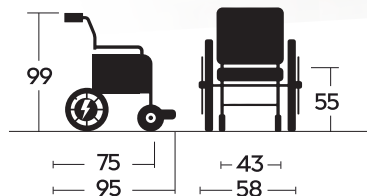

ficha técnica

BAHÍA 1491

Silla eléctrica Premium

La silla BAHIA es la silla eléctrica ideal para viajar (sólo 25kg incluida batería) gracias a su fácil plegado en tan sólo 5 segundos y su tamaño compacto para un transporte sencillo y práctico. Con tan sólo **58 cm de ancho total para facilitar la movilidad en el hogar o en interiores**. Su diseño ergonómico y robusto, junto a sus dimensiones, la convierten el dispositivo ideal para el día a día.

Ref. Int

1491SE-08-10 (Batería 10Ah)

1491SE-08-20 (Batería 20Ah)

10Ah x1 Litio

20Ah x1 Litio

Mando control remoto acompañante

ficha técnica

BAHÍA 1491

Silla eléctrica Premium

especificaciones técnicas

Ancho de asiento	43 cm
Ancho total	58 cm
Profundidad c/ reposapiés	95 cm
Profundidad s/ reposapiés	75 cm
Alto total	99 cm
Alto del asiento al suelo	55 cm
Dimensiones de plegado	62 x 45 x 85 cm

Ruedas delanteras	180 mm
Ruedas traseras	310 mm
Reposabrazos	Abatibles
Reposapiés	Plataforma plegable
Pendiente superable	6°
Radio de giro	90
Velocidad	6 km/h