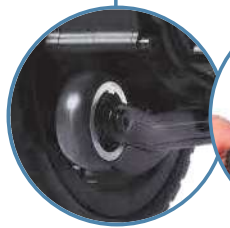

ANTIVUELCOS REGULABLES

Las ruedas antivuelco se pueden ajustar en profundidad en tres posiciones diferentes, lo que permite ocultarlas para reducir la profundidad total a solo 72 cm.

JOYSTICK AJUSTABLE Y TOMA DE CARGA