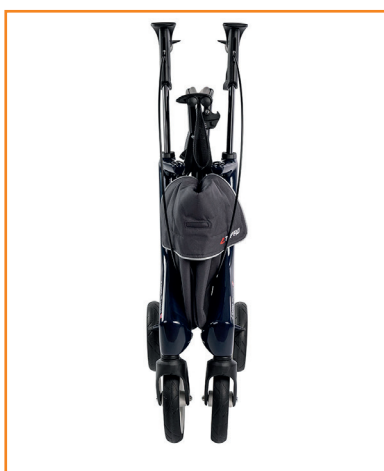

TOPRO PEGASUS

Ligero, ágil y muy fácil de maniobrar

N.º ARTÍCULO BLAU: 125010

N.º ARTÍCULO ROT: 125020

N.º ARTÍCULO BLANCO: 125000

Pegasus

(Bolsa y portabastón incluidos)

- Andador ligero de carbono
- Fácil manejo y gran maniobrabilidad
- Cables de freno parcialmente integrados
- Fácil ajuste de las empuñaduras
- Diseño innovador, funcional y elegante
- Se suministra con bolsa y soporte para bastones

FICHA TÉCNICA

- Peso: 6,1 kg
- L/Br/H: 65/64/101 cm
- Longitud del asiento : 43 cm
- Ancho plegado: 27 cm
- Altura del asiento: 63 cm
- Peso máximo del usuario: 130 kg
- Diámetro de las ruedas: 20 cm

ACCESORIOS