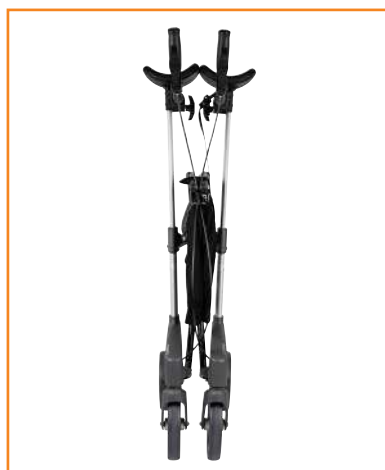

TOPRO TROJA WALKER²

Para más estabilidad y alivio al caminar

NÚM. DE ARTÍCULO. MEDIO: 815430
NÚM. DE ARTÍCULO. PEQUEÑO: 815440

Troja Walker²
(bolsa incluida)

- Peso: M: 8,9 kg - S: 8,6 kg
- A/L/P: 65/61/124 cm
- Ancho del asiento: 45,5 cm
- Ancho en estado plegado: 33 cm
- Altura del asiento: M: 63 cm - S: 54 cm
- Diámetro de la rueda: 20 cm
- Peso máximo: 135 kg
- Se entrega con bolsa

- Ligero
- Andador estable con la comodidad de un rollator
- Las asas pueden comprimirse para guardarlas en el marco
- Cojinetes en las ruedas y las horquillas permiten conducir y maniobrar fácilmente
- Ajuste de altura fácil de usar
- El plegado longitudinal se puede manejar con una mano tirando de la correa del asiento
- Disponible en dos tamaños: M y S