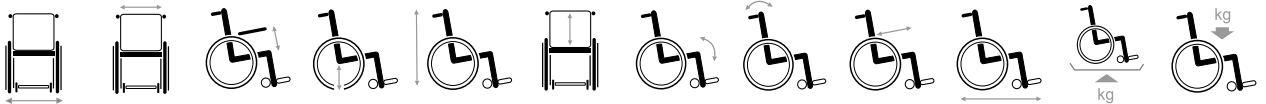

Alesia

Sillón de descanso

- Inclinación de respaldo
- Basculación de asiento
- Reposabrazos regulables en altura
- Placa reposapiés retráctil
- Freno centralizado
- Bloqueo de dirección

- Opcional: mesa

Opción: controles laterales

Opciones

700 840 0-270 530 1330 800 12° 30° 480 800*
1330** 33 140

(*Sin reposapiés y respaldo en posición normal - **Con reposapiés y respaldo reclinado)

Medidas en mm, peso en kg. Las medidas, pesos y ángulos (15 mm, 1,5 kg y 1,5°) pueden diferir.