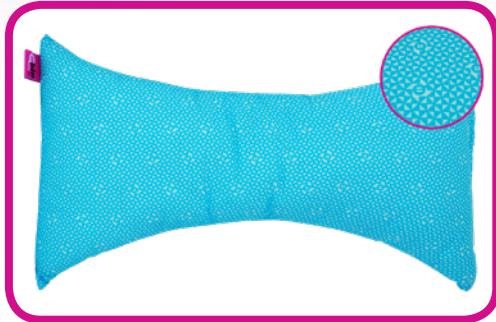

# ALMOHADA MARIPOSA

602109

## DESCRIPCIÓN

Almohada cervical con forma de mariposa disponible en varios colores y tejidos.

## MODELO /REFERENCIA

602100: Blanco  
602103: Bambú  
602106: Marino  
602108: Gris  
602109: Estampado  
602300: Invierno

602108

## MEDIDAS

60x40x10 cm