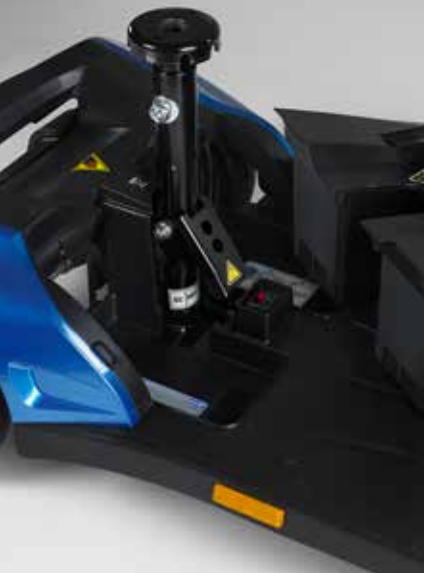

### **Nuevo scooter *Invacare Colibri* : más fácil de transportar y con mayor rendimiento en exteriores**

El *Invacare Colibri* es el micro scooter que le proporcionará el confort, la autonomía y el rendimiento que estaba esperando. Es el compañero ideal para las actividades de la vida cotidiana como por ejemplo ir de compras a un centro comercial o pasear por la ciudad –¡ y todo esto sin esfuerzo! Gracias a sus reducidas dimensiones y a su nuevo mecanismo de desmontaje patentado **Litelock™\***, es muy fácil de transportar y cabe perfectamente en el maletero del coche.

\*Patente pendiente

**Yes, you can.®**

**Características**

**Más fácil de desmontar y transportar**

El **Colibri** está equipado con un nuevo mecanismo que permite desmontarlo con una sola mano en tan sólo unos segundos. Los 4 elementos de peso reducido pueden ser transportados de forma fácil en cualquier maletero. El **Colibri** es un scooter polivalente: es compacto, maniobrable y ofrece resultados mejorados en exteriores gracias a sus motores de 8 km/h, baterías de 18Ah y ruedas de mayor tamaño (210x65mm) como opción.

**Nuevo diseño y resultados en exteriores mejorados**

El **Colibri** tiene un diseño novedoso y atractivo gracias a su kit de 5 colores intercambiables, sus llantas negras y un asiento de color negro con costuras blancas más confortable. Y para mejorar el confort, está disponible como opción la suspensión de asiento.

**2 opciones de ruedas y baterías**

Baterías de 12Ah o 18Ah y ruedas de 200x50mm o 210x65mm para mejores resultados en exteriores.

**Nuevo sistema de desmontaje patentado\* Litelock™**

El **Colibri** se desmonta muy fácilmente en 4 partes para ser transportado a cualquier sitio.