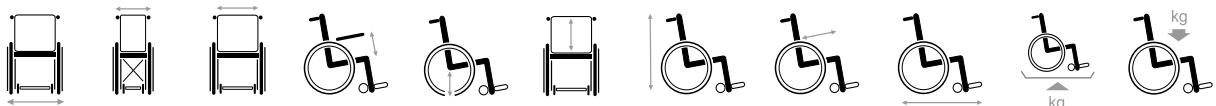

Eclips XXL

Tallas grandes

Modelo Eclips XXL

Silla de ruedas de aluminio plegable con doble cruceta. El modelo Eclips XXL proporciona un confort natural gracias a su asiento y respaldo anatómicos. Esta silla de ruedas, equipada con ruedas traseras reforzadas, tiene una capacidad máxima de carga de 200 kg. Fáciles transferencias gracias a su reposapiés de aluminio plegable monoblock.

B78
Antivuelcos

B74
Freno de tambor

Amplia gama de accesorios y opciones.

850
900
950
1000

375

600
650
700
750

200

530

600

1070

540/590

1140

38,5
39
40
40,5

200

Medidas en mm, peso en kg. Las medidas, pesos y ángulos (15 mm, 1,5 kg y 1,5°) pueden diferir.