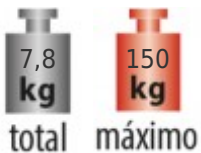

AyudasDinámicas®

Productos para una mayor independencia

Rollator ligero TAIMA M-ECO

AD172

<https://www.ayudasdinamicas.com/rollator-ligero-taima-m-eco/>

Descripción

Lo último en movilidad, es el rollator alemán de última generación, con un look moderno, es ligero. Se conduce y maniobra con una estabilidad óptima tanto por interiores como por la calle. TAIMA M-ECO es además plegable (ancho plegado de 23 cm.) y se mantiene de pie cuando está plegado. Incluye cesta de la compra y soporte para bastón.

Tabla de medidas y modelos

MODELO	AD172
ANCHO TOTAL	63 cm
ANCHO ASIENTO	45 cm
ALTO ASIENTO	59 cm
PUÑOS REGULABLES	79 a 95 cm

Ayudas Dinámicas[®]

Productos para una mayor independencia