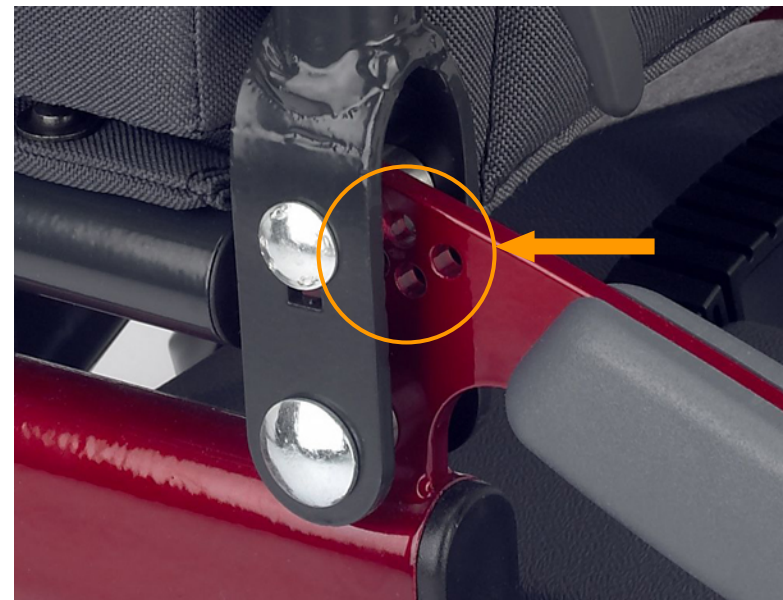

Plegado muy compacto

- Respaldo fácilmente desmontable.
- Baterías de 50 Amp, alojadas en 2 cajas para un manejo más cómodo
- Estructura plegable
- Antivuelcos plegables al hacer tope contra un obstáculo, por lo que la longitud de la silla se ve reducida en 5 cm. Esto es especialmente útil para
- tener cabida en ascensores.

Respaldo ajustable

Ajuste en ángulo de 0° a 30°

- Ajustable en altura (5 cm)
- Desmontable.

Ángulo de respaldo ajustable
entre 0 y 30°

Ajuste en altura de respaldo en 3
posiciones: 43, 46 y 49 cm (sin
necesidad de herramientas)

Reposabrazos ajustables en anchura, y en altura

La estructura de asiento está disponible en 2 tallas: 42 x 43 cm y 48 x 43 cm, con la posibilidad de aumentar el ancho hasta 54 cm gracias a la opción de regulación en anchura de los reposabrazos .

La anchura total del asiento se puede ampliar hasta 6 cm (3 cm a cada lado) mediante los reposabrazos.

Reposabrazos regulables en altura, y extraíbles.

Antivuelcos retraíbles

Los antivuelcos se retraen por dentro de la rueda trasera al chocar con algún obstáculo, reduciendo la longitud total de la silla en 5 cm (longitud mínima de Rumba: 102 cm)