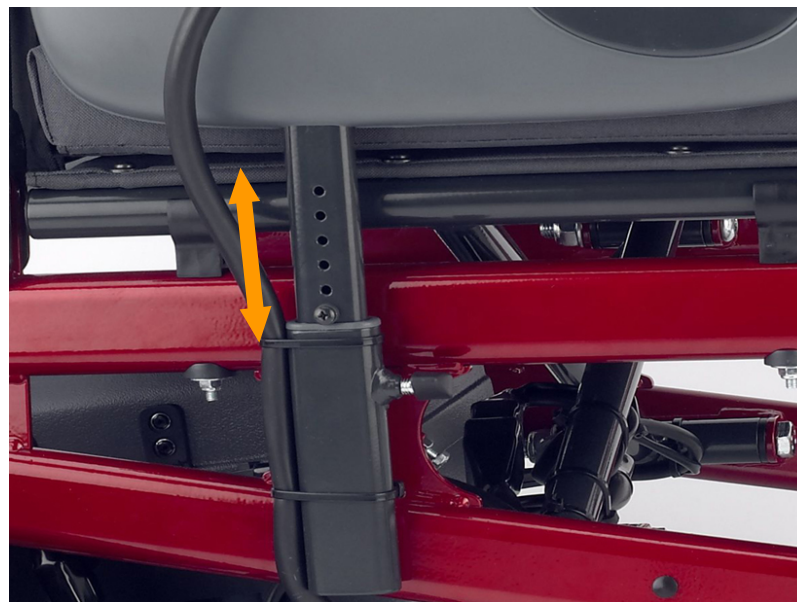

Plegado muy compacto

- Respaldo fácilmente desmontable.
- Baterías de 50 Amp, alojadas en 2 cajas para un manejo más cómodo
- Estructura plegable
- Antivuelcos plegables al hacer tope contra un obstáculo, por lo que la longitud de la silla se ve reducida en 5 cm. Esto es especialmente útil para
- tener cabida en ascensores.

Respaldo ajustable

Ajuste en ángulo de 0° a 30°

- Ajustable en altura (5 cm)
- Desmontable.

Ángulo de respaldo ajustable
entre 0 y 30°

Ajuste en altura de respaldo en 3
posiciones: 43, 46 y 49 cm (sin
necesidad de herramientas)

Reposabrazos ajustables en anchura, y en altura

La estructura de asiento está disponible en 2 tallas: 42 x 43 cm y 48 x 43 cm, con la posibilidad de aumentar el ancho hasta 54 cm gracias a la opción de regulación en anchura de los reposabrazos .

La anchura total del asiento se puede ampliar hasta 6 cm (3 cm a cada lado) mediante los reposabrazos.

Reposabrazos regulables en altura, y extraíbles.

Antivuelcos retraíbles

Los antivuelcos se retraen por dentro de la rueda trasera al chocar con algún obstáculo, reduciendo la longitud total de la silla en 5 cm (longitud mínima de Rumba: 102 cm)