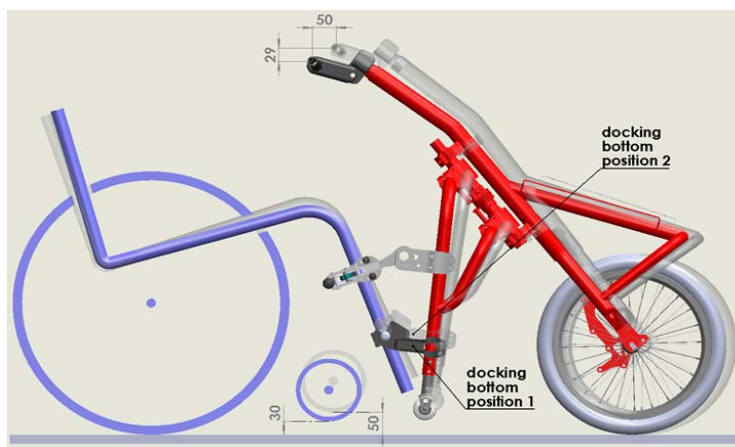

### ATTITUDE Manual / Híbrida - Posición de las bielas con horquilla standard

### ATTITUDE Manual / Híbrida - Posición de las bielas con ATT080035 "Horquilla ajustable en ángulo y profundidad"

Ajuste en profundidad: 10 cm

Ajuste en ángulo: desde 0° (paralelo al suelo) hasta 28°

### ATTITUDE Eléctrica - Posición de las empuñaduras