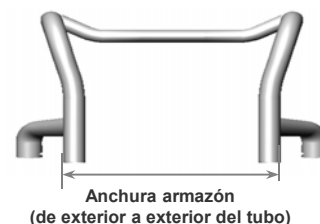

CÁLCULO DE ANCHURA DE ARMAZÓN PARA SILLA RGK TIGA

- **Anchura de armazón = Anchura de asiento**
- **Anchura de armazón para sillas con estrechamiento de asiento (asiento Taper)**
  Anchura de armazón= Estrechamiento de asiento + 6 cms
- **Anchura de armazón para sillas con estrechamiento del reposapiés**
  Anchura de armazón= Estrechamiento del reposapiés + 6 cms

Anchura armazón
(de exterior a exterior del tubo)