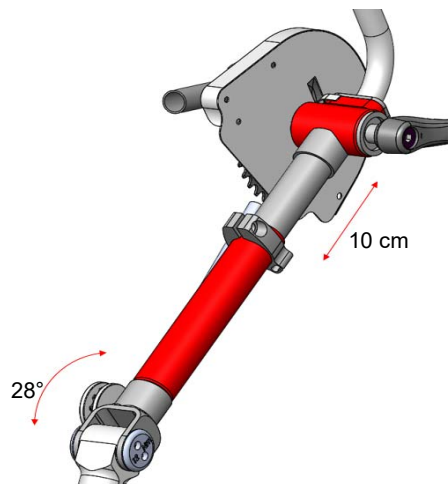

ATTITUDE Manual / Híbrida - Posición de las bielas con ATT080035 "Horquilla ajustable en ángulo y profundidad"

Ajuste en profundidad: 10 cm

Ajuste en ángulo: desde 0° (paralelo al suelo) hasta 28°