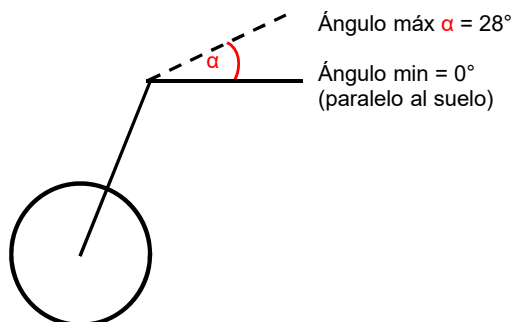

### ATTITUDE Manual / Híbrida - Posición de las bielas con horquilla standard

### ATTITUDE Manual / Híbrida - Posición de las bielas con ATT080035 "Horquilla ajustable en ángulo y profundidad"

Ajuste en profundidad: 10 cm

Ajuste en ángulo: desde 0° (paralelo al suelo) hasta 28°