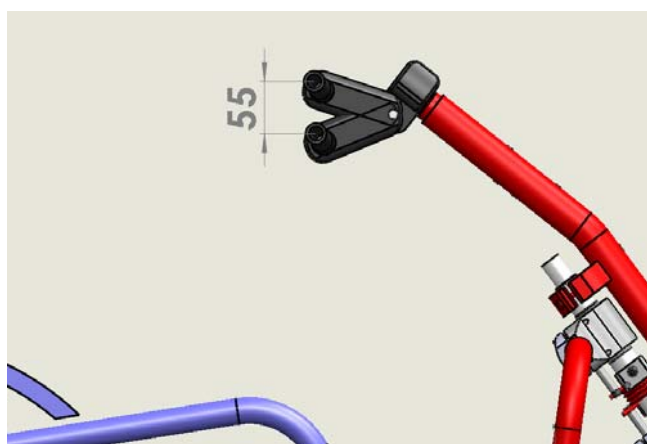

### ATTITUDE Manual / Híbrida - Posición de las bielas con horquilla standard

### ATTITUDE Manual / Híbrida - Posición de las bielas con ATT080035 "Horquilla ajustable en ángulo y profundidad"

Ajuste en profundidad: 10 cm

Ajuste en ángulo: desde 0° (paralelo al suelo) hasta 28°

### ATTITUDE Eléctrica - Posición de las empuñaduras