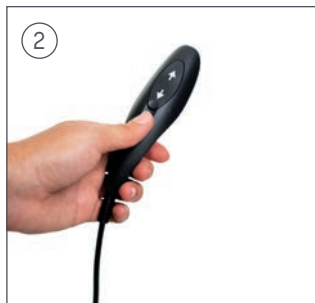

Elevador Zeus

Movilidad Eléctrica

El elevador Zeus es un sistema eléctrico que permite elevar/bajar sin esfuerzo todo tipo de sillas de ruedas o scooters plegables (hasta 50 kg). Es ideal para meterlas fácilmente en la parte trasera del vehículo con tan solo presionar un botón. Su mando ergonómico permite elevarlo y bajarlo a la altura deseada.

Incluye batería de litio de serie.

Cuenta con un freno en cada rueda para mayor seguridad y así evitar que el elevador se mueva mientras se utiliza.

Sus ruedas laterales garantizan una total estabilidad durante su funcionamiento.

Plegable y ligero para poder guardarlo y transportarlo de forma cómoda.

Descripción de producto	Referencia
Elevador Zeus	04061152

Dimensiones de la caja (largo x ancho x alto)	55 x 81 x 25 cm
Peso total de la caja	13 kg

Especificaciones técnicas	
Dimensiones plegado (largo x ancho x alto)	48 x 75 x 23 cm
Dimensiones desplegado (largo x ancho x alto)	80 x 75 x 91 cm
Peso máximo soportado	50 kg
Peso sin batería	9,8 kg
Peso de la batería	1 kg
Altura de elevación máxima	91 cm
Tipo de motor	75W 29V
Batería	Litio 5Ah. Recargable externamente